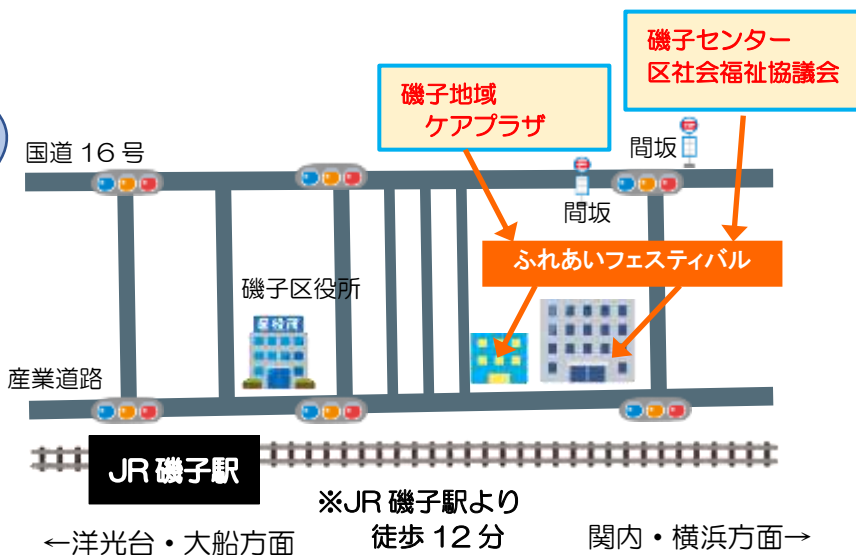

磯子センター 磯子地域ケアプラザ

磯子区社会福祉協議会

いそご

ふれあいフェスティバル

2024年

磯子センターは
今年開館50周年を迎えます。

日時

9月29日(日)

10:00~15:00

おかげさまで
50周年!

皆様のお越しをお待ちしています!

場所・問合せ

磯子センター

TEL045-753-2861

磯子区社会福祉協議会

TEL045-751-0739

磯子地域ケアプラザ

TEL045-758-0180

いそごまついと
同日開催!

駐車場および
自転車置き場は使用
できません。

磯子センター・磯子区社会福祉協議会 会場

磯子センター 体育館

作品展示コーナー

- 書道 ●絵画 ●鎌倉彫 ●刺繍
- 木目込み ●墨彩書 ●篆刻
- パッチワーク ●似顔絵 ●編み物
- ペン習字 ●写真 ●生け花

- 学生ボランティアによる
クイズラリー・シール投票

福祉体験コーナー

- 手話ミニ講座
- 視覚障害者誘導體験
- 発達障害疑似体験
- ベジチェック野菜とれてますか？
- 災害時トイレ体験

磯子センター 4・5階

磯子地域ケアフラザ 会場

うめさん

こどものあそび場

フラレール