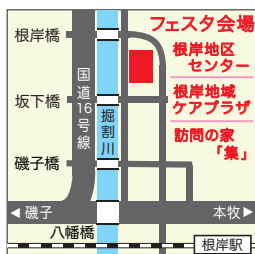

23 24  
24 (日) 10時~15時

楽しさ満載DAY  
小雨決行

# 根岸ふれあいフェスタ

記念式典あります \*11月23日(土)9:30から

開館30周年記念 3館合同 実行委員会

- ・根岸地区センター・根岸地域ケアプラザ
- ・訪問の家「集」

(交通)

JR 根岸駅から市営バス・135系統  
(乗車5分~バス停「馬場町」より徒歩2分)  
市営バス・京急バス  
(バス停「根岸橋」より橋を渡り徒歩5分)

フェスタ実行委員会  
〒235-0002 横浜市磯子区馬場町1-42  
TEL. 045-751-4777